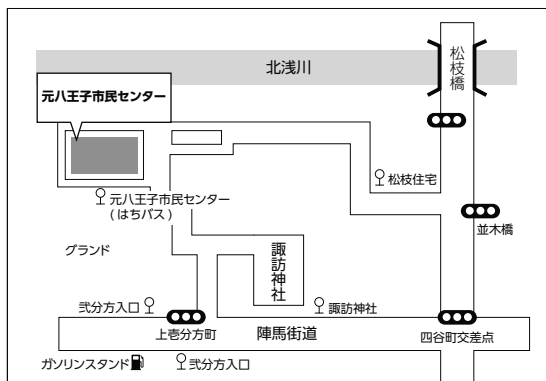

持ち物 … エプロン、三角巾、タオル、持ち帰り用容器

講師 … 八王子保健生活協同組合 向江 正生理事

費用 … 1組 1,000円 費用は当日会場で徴収します。
(5人分の材料費です。参加はお1人でも、2~3人のグループでも可)

定員 … 各4組(①、②組とも)

注意!
会場がいつもと
違います。

お申し込み・お問い合わせ ※元八王子市民センターへのお問い合わせはご遠慮下さい。

12月17日(火)までに、①または②より希望のコースを選んで電話でお申し込み下さい。
※定員になり次第、受付を終了させていただきます。

電話 042-661-4413

八王子保健生活協同組合 事務局 (担当:山口)

【元八王子市民センター案内図】

【交通】

京王八王子駅、JR八王子駅北口から「恩方ターミナル」「宝生寺団地」・「大久保」行で「式分方入口」下車。JR西八王子駅北口から「恩方ターミナル」行で「式分方入口」下車または「松枝住宅」行で「松枝住宅」下車。

どちらからも徒歩約10分